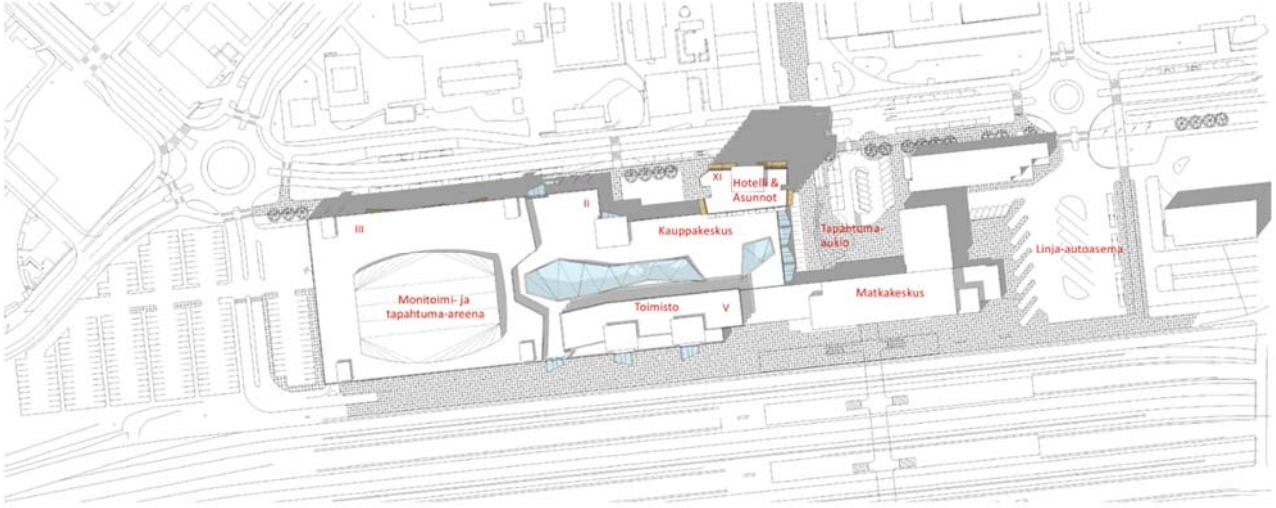

Asemakaavan muutokseen liittyvän hankesuunnitelman havainnemateriaalia.

Kuvat: Arkkitehtitoimisto Soini&Horto

ASEMAPIIRROS

NÄKYMÄ POHJOISESTA

NÄKYMÄ SISÄTILOISTA

NÄKYMÄ HALLITUSKADULTA KOHTI MATKAKESKUKSEN UUDISOSAA